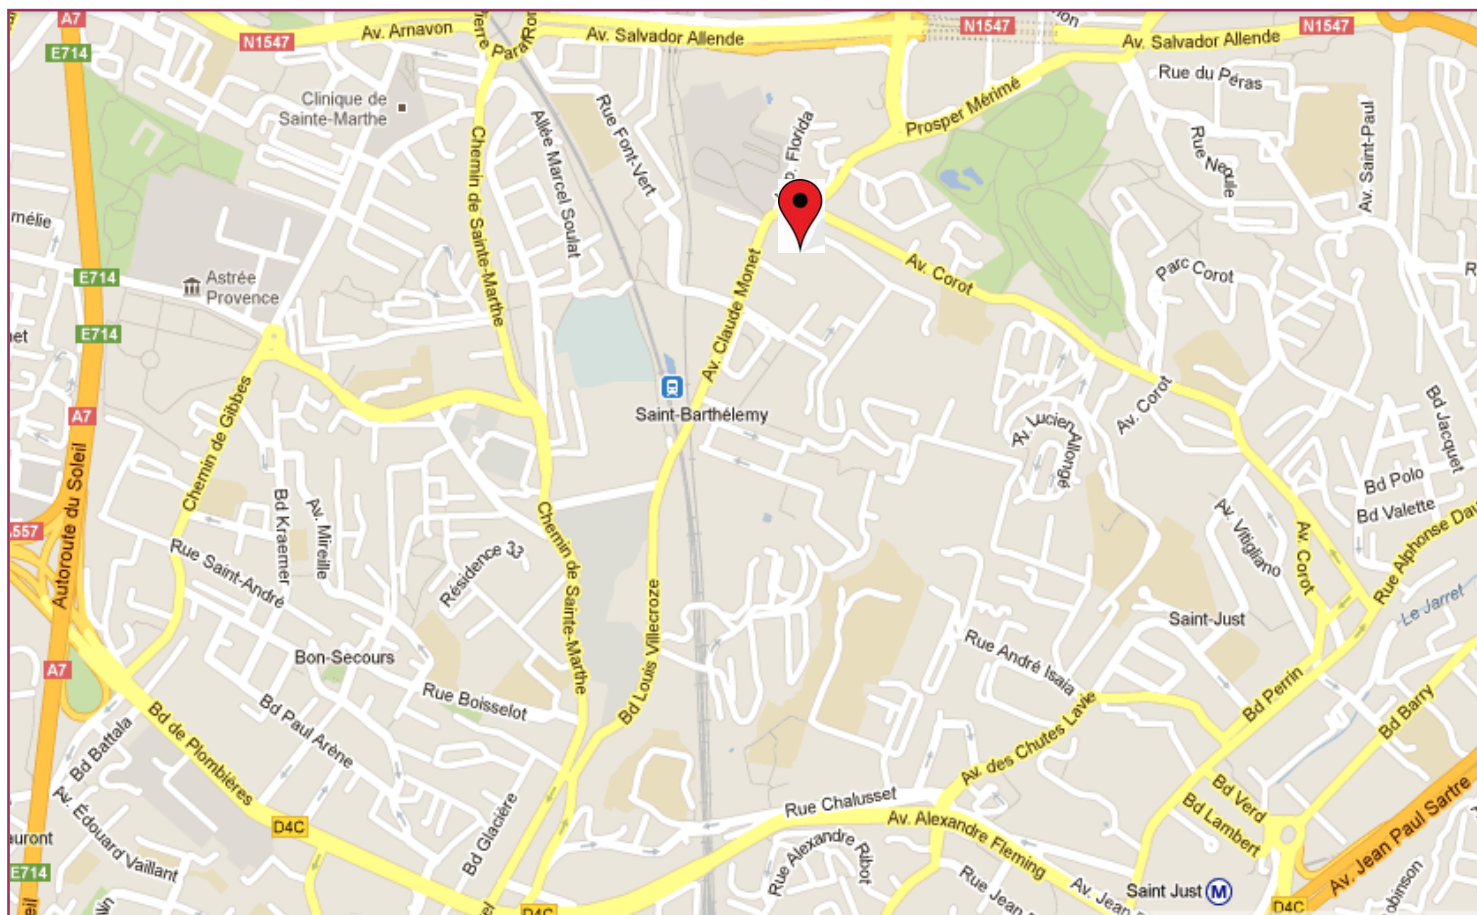

ASSISES ANNUELLES 2016

PLAN D'ACCÈS

Samedi 8 octobre 2016 de 9h à 18h

Fondation St-Jean-de-Dieu, EHPAD Saint-Barthélémy
72 avenue Claude Monet 13014 MARSEILLE

Voiture

En arrivant du nord de Marseille par l'Autoroute du Soleil (A7) ; sortie 35 en direction d'Aubagne/Toulon puis N1547 en direction de Saint-Barthélémy

Accès gratuit au parking de l'EHPAD

Train (SNCF)

Gare Saint Charles (puis bus 34)

Gare TER de Picon-Basserine à 15min à pied

Métro

Ligne 1 – Station Saint Just (puis bus 53)

Bus

Ligne 32 – Arrêt Monet Florida

Ligne 34 – Arrêt Monet Florida

Ligne 53 – Arrêt Corot Monet

PERDU ? 06 67 89 72 10

Pour plus de renseignements : www.rtm.fr
www.mappy.fr